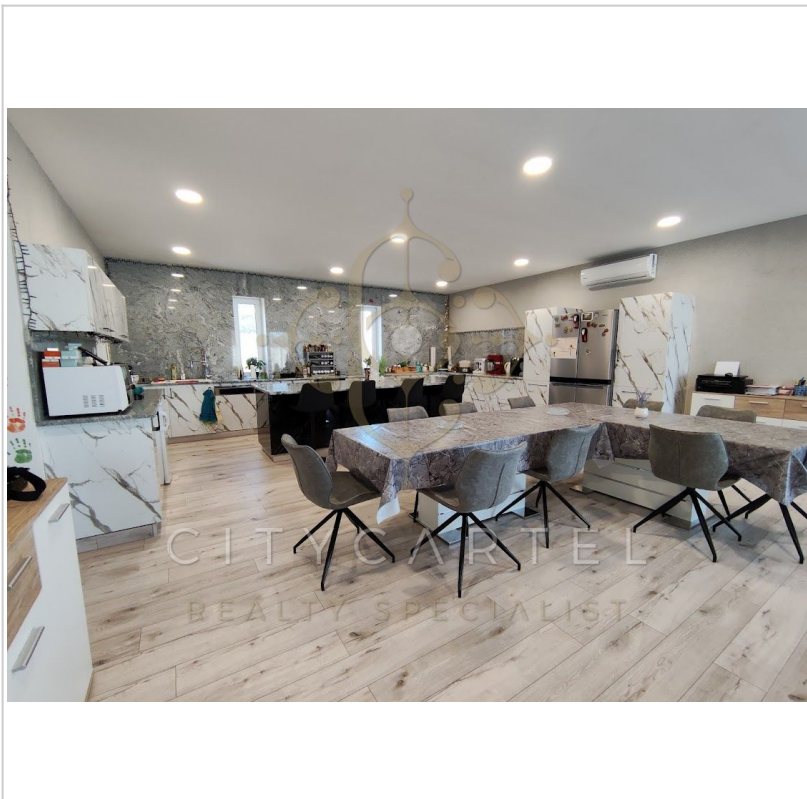

Eladó Családi ház, 240 m², 7 124 m² telek, Pápa

250 000 000 Ft (~617 482 €)

Adatlap sorszáma: #20100177

Szobák: 7

Építési mód: Tégla

Belső állapot: Luxus

Külső állapot: Újszerű

Fűtés: Napkollektor

Építés éve: 2022

Kilátás: Vegyes

Komfort: Luxus

Villany: Bevezetve (230 - 400 Volt)

Víz: Van

Csatorna: Közműhálózatba bekötve

Internet: Szélessávú (>10Mbps)

Parkolás: Udvarban

Bútorozottság: Bútorozott

Akadálym.: Részben akadálymentesített

Energ. tan.: BB

Új építésű varázslatos ingatlan eladó Pápa, csendes, zöldövezeti részén

Eladó Prémium Kategóriás Családi Ház Pápán, Befektetők, vállalkozók figyelem!

Az **7124 nm-es** telken épült családi ház kényelmes és sokoldalú életteret kínál Önnek és családjának.

Pápa csendes zsákutcájában egy 360 m² bruttó, 240 m² nettó alapterületű, két lakrészes, BB besorolású, újépítésű családi ház Extrái:

- **Az ingatlant 2022 márciusra készült el, maximálisan prémium anyagokból és gépészeti eszközökből tevődik össze.**
- Az ingatlan, illetve a csarnok kiváló Sharp márkájú, Német minőségű napelem rendszerrel ellátott, ami mindkét ingatlanban padlófűtéses hőleadással biztosítja a kellemes hőmérsékletet.
- A főépület napelemei (67 db) 25 kW, csarnok (42 db) 18 kW teljesítményű.
- Az inverterre és a napelem panelekre 25 év, a padlófűtéses rendszerre 10 év garancia biztosított.
- Ezen felül a házban 2 db 5.2 kW teljesítményű inverteres hűtő-fűtő klíma került elhelyezésre.
- A ház minden helyiségének hőmérsékletét külön termosztáttal állítható.
- Triplalégkabinos, extra hang és hőszigetelt nyílászárók.

Az Ön kapcsolattartója:

Francsics Szilvia
ingatlanértékesítő

+36 70 363-5660
f.szilvia@citycartel.hu