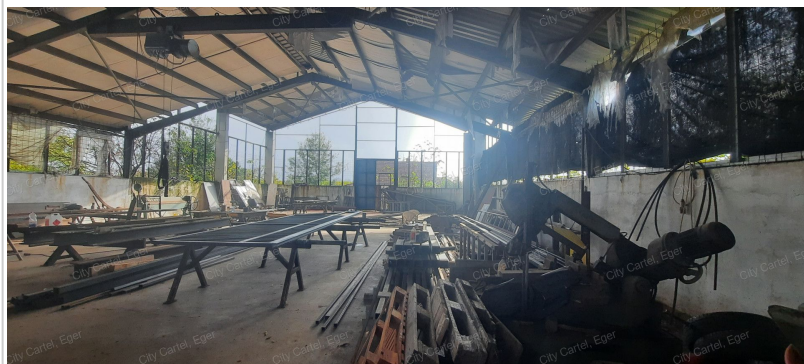

Eladó Telephely, 550 m², 1 000 m² telek, Komló

29 900 000 Ft (~74 741 €)

Adatlap sorszáma:	#14405025
Építési mód:	Acélszerkezetes
Építés éve:	0
Villany:	Bevezetve (230 - 400 Volt)
Víz:	Van, saját vízórával

Az Ön kapcsolattartója:

Tóth Istvánné
ingatlanértékesítő

+36 70 778-2372
t.istvanne@citycartel.hu

Heves vármegyében Kömlő településen kb. 1000 m²-es telken 550 m²-es acélszerkezetes csarnok eladó!

- a csarnok előtt van egy ingatlan, ami irodának alkalmas
- a telephely saroktelken található, két bejárattal rendelkezik
- a csarnok alkalmas haszongépjárművek parkolására. Ezeknek a járművek a javítása is megoldható, mert kb. 8 m magas és tehervonóhorog is van felszerelve
- a falu a hátrányos helyzetű települések közé tartozik, jó lehetőség van a pályázatokra!!!!
- hirdetésem felkeltette érdeklődését hívjon a 06 70/7782372 számon!!!!