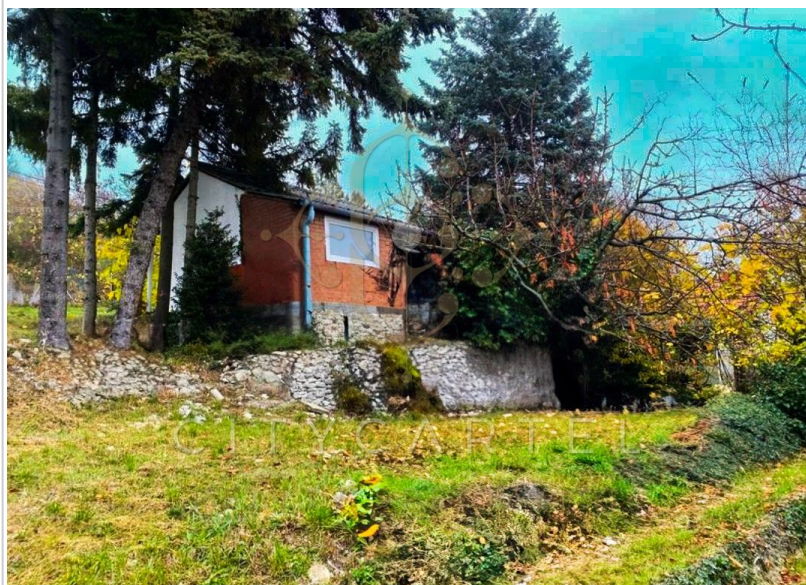

Eladó Építési telek, 760 m², Szentendre

43 000 000 Ft (~106 207 €)

Adatlap sorszáma:	#10825162
Építés éve:	0
Kilátás:	Panorámás
Villany:	Vezeték a telek előtt
Víz:	Van

Az Ön kapcsolattartója:

Bacsá Brigitta
Ingatlanszakértő - Realty Specialist
+36 30 815-2512
b.brigitta@citycartel.hu

CITYCARTEL

INTERNATIONAL LUXURY REAL ESTATE AGENCY

bemutatja:

ELADÓ TELEK SZENTENDRE PISMÁNY RÉSZÉN - KIVÉTELES LEHETŐSÉG!

Szentendre egyik legkeresettebb, csendes és zöldövezeti részén, a közkedvelt Pismányban, eladó egy 760 nm-es telek, amely fantasztikus panorámával és nyugodt

környezettel várja új tulajdonosát. A telek egy kis forgalmú mellékutcában helyezkedik el, ideális választás azok számára, akik a város közelségét és a természet közvetlen közelségét keresik.

A telken jelenleg egy bontandó ház található, amely lehetőséget ad arra, hogy saját

elképzelései szerint alakítsa ki új otthonát. A víz és a villany a telken megtalálható,

így az alapinfrastruktúra már adott.

ÉPÍTÉSI PARAMÉTEREK:

Terepszint alatti beépítés mértéke: 15%