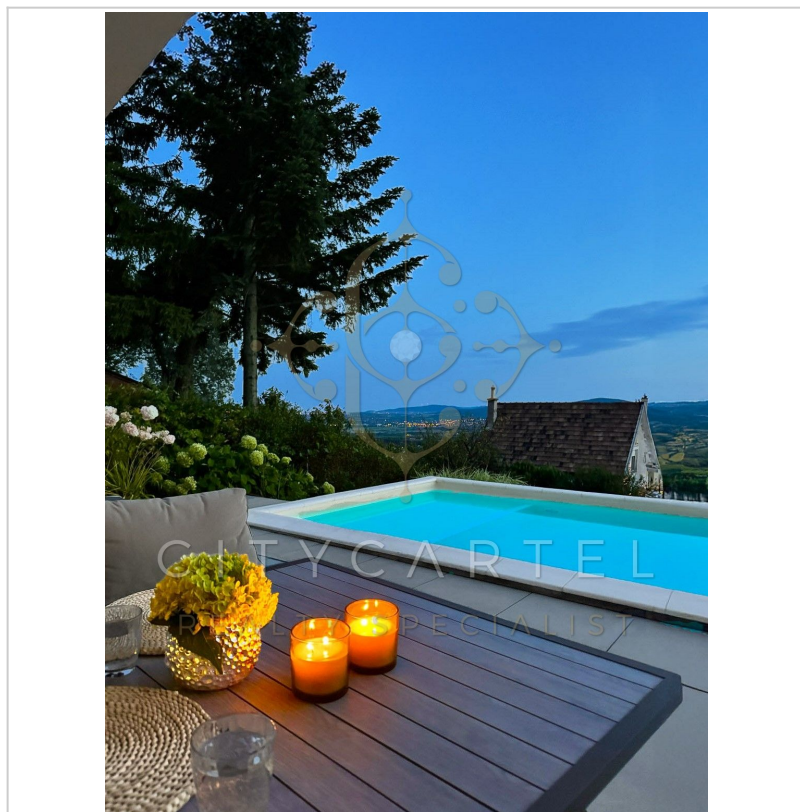

Eladó Családi ház, 160 m², 760 m² telek, Szentendre

275 000 000 Ft (~679 230 €)

CITYCARTEL
INTERNATIONAL LUXURY REAL ESTATE AGENCY

bemutaja:

**MODERN ÁLOMOTTHON KÜLTÉRI MEDENCÉVEL ÉS ELVEHETETLEN
PANORÁMÁVAL SZENTENDRÉN**

Szentendre közkedvelt részén, Pismányban, déli tájolású, 760 nm-es telken kétszintes, 160 nm-es, 3 szobás, hatalmas üvegfelületekkel, minimál stílusban épült,

LÉLEGZETELÁLLÍTÓ panorámás, MEDENCÉS, új építésű, hőszivattyús, napelem-rendszerrel felszerelt luxus családi ház, csendes kis utcában eladó!

A 2021-ben épült, nappali + 2 hálószobás, 2 fürdőszobás, kétszintes, 108 nm-es nettó alapterületű ház egy 760 nm-es telken fekszik, amely lenyűgöző, elvehetetlen panorámát kínál.

A déli tájolásnak, a tágas, napfényes tereknek és a 114 nm-es nagy terasznak

Adatlap sorszáma: #10825160

Szobák: 3

Építési mód: Téglá

Belső állapot: Újszerű

Külső állapot: Újszerű

Fűtés: Hőszivattyú

Építés éve: 2021

Kilátás: Körpanoráma

Tájolás: Dél

Komfort: Luxus

Villany: Bevezetve (230 Volt)

Víz: Van

Parkolás: Telken belül nem fedett beálló

Bútorozottság: Részben bútorozott

Akadálym.: Nem akadálymentesített

Az Ön kapcsolattartója:

Bacsa Brigitta

Ingatlan szakértő - Realty Specialist

+36 30 815-2512

b.brigitta@citycartel.hu