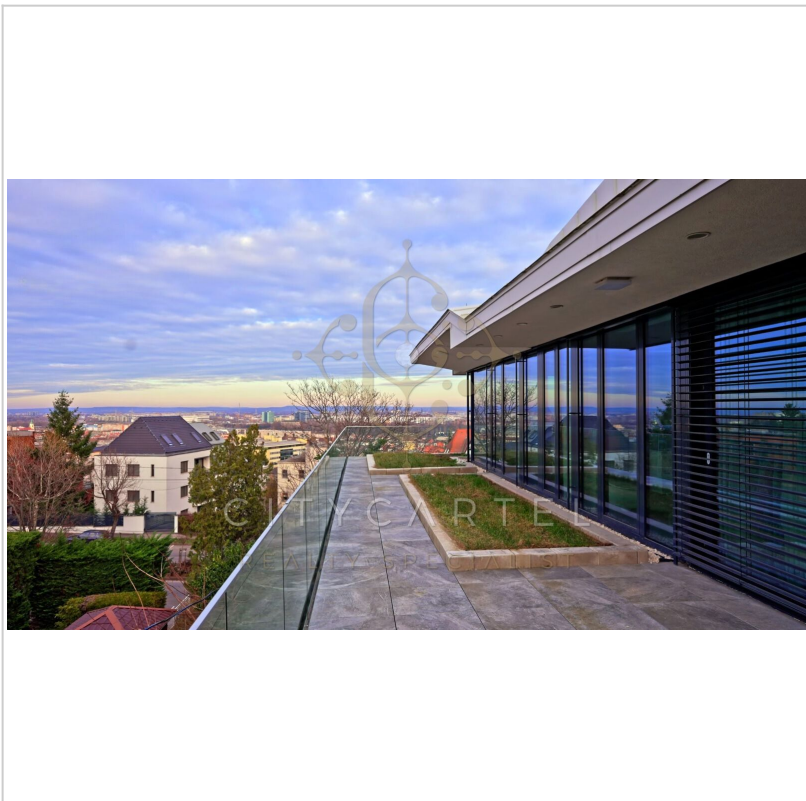

Eladó Téglalakás, 90 m², II. kerület

299 000 000 Ft (~755 871 €)

Adatlap sorszáma:	#10824323
Szobák:	3
Építési mód:	Tégla
Belső állapot:	Luxus
Külső állapot:	Kiváló
Fűtés:	Hőszivattyú
Építés éve:	2022
Kilátás:	Körpanoráma
Villany:	Bevezetve (230 - 400 Volt)
Víz:	Van, saját vízórával
Gáz:	Nincs a közelben
Csatorna:	Közműhálózatba bekötve
Parkolás:	Teremgarázsban
Bútorozottság:	Részben bútorozott
Akadálym.:	Akadálymentesített

Csodálatos panoráma, kiváló budai lokáción!

KIZÁRÓLAGOS MEGBÍZÁS

Professzionális ingatlanközvetítés

CITYCARTEL

Az Ön kapcsolattartója:

Dr. Vincellér Zsuzsa
Ügyvezető, Jogász, Managing
director

+36 30 815-2510
v.zsuzsa@citycartel.hu

Rendkívüli lehetőség a II. kerület közkedvelt részén, Szemlőhegyen!

2022-ben épült, exkluzív kialakítású, 3 szintes, 6 lakásos társasház legfelső emeletén, lifttel megközelíthető, 90 nm lakóterületű, 147 nm terasz- és tetőkeres, amerikai konyhás, verőfényes nappalis + 2 hálószobás, duplakomfortos KÖRPANORÁMÁS luxus PENTHOUSE lakás keresi leendő tulajdonosát.

Az egyedi, kulccsal működő lift közvetlenül a lakásba visz minket, amely már önmagában a külföldi luxusszállodák hangulatát idézi.

A liftből kilépve előtér és nappali fogad minket, a nagy üvegfelületek miatt pedig minden helyiség fényárban úszik, az egyedileg tervezett, praktikus kialakítású