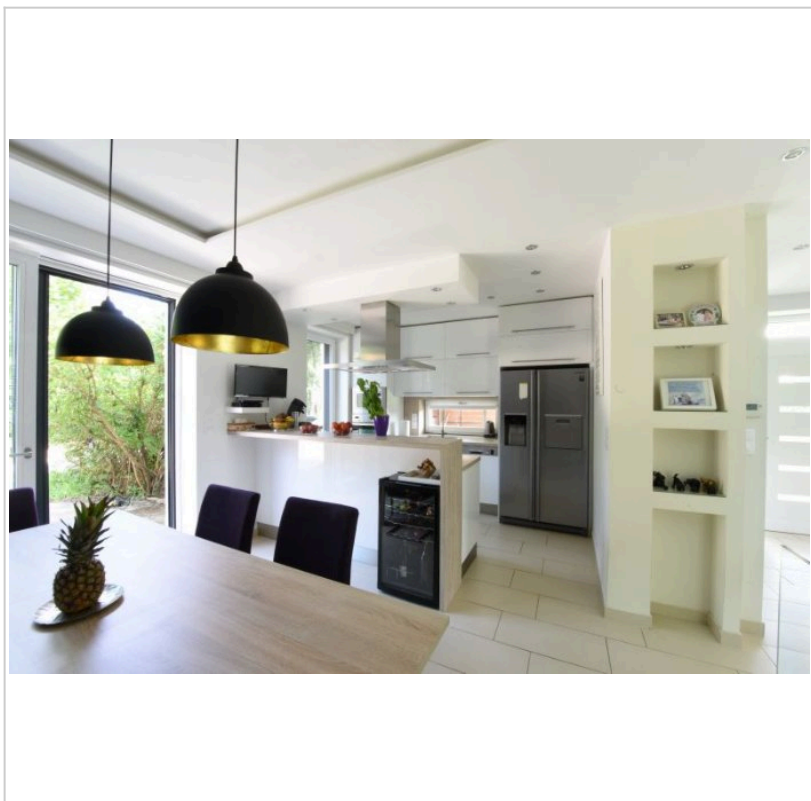

Kiadó Családi ház, 223 m², 504 m² telek, Solymár

1 260 000 Ft

Adatlap sorszáma:	#10822073
Szobák:	6
Építési mód:	Tégla
Belső állapot:	Újszerű
Külső állapot:	Kiváló
Fűtés:	Cirkó
Építés éve:	2014
Komfort:	Dupla komfort
Villany:	Bevezetve (230 Volt)
Víz:	Van
Gáz:	Vezetékes gáz
Csatorna:	Közműhálózatba bekötve
Parkolás:	Garázsban

Az Ön kapcsolattartója:

Papp Gabriella
Értékesítési munkatárs - Sales Associate

+36 30 815-2511
papp.gabi@citycartel.hu

Solymár legkeresettebb környékén, Kerekhegyen, KIADÓ kiváló levegőjű, erdőre panorámás, 504 nm-es telken lévő, 2014-ben felépített minden igényt kielégítő minimál stílusú, nappali + 5 szobás családi ház.

Az ingatlan hasznos alapterülete 223 nm.

Az alsó szinten egy tágas előtér fogad, ahol egy külön wc is található. Az előtérből balra fordulva a nappaliba jutunk, amelyhez egy hatalmas (36nm) terasz tartozik, ahonnan gyönyörű panorama nyílik a szemközti erdőre. A teraszon épített grillező-bogracsozó járul hozzá az összejövetelek hangulatához. Az előtérből jobbra fordulva találjuk az étkezőt és a minimál stílusú konyhát. Ezen a szinten helyet kapott még az igényeink szerint akár vendéghálóként vagy dolgozószobaként is használható szoba. Ezen a szinten a legtöbb helyiség kert vagy teraszkapcsolattal rendelkezik.

A felső szinten külön szülői lakrész biztosítja a felnőttek nyugalmát. Ezen a szinten összesen három hálószoba, két gardróbszoba, valamint két nagy méretű fürdőszoba található, az egyikben kád, a másikban zuhanyzó és fürdőkád is van. A hálószobához egy gyönyörű 5 nm-es erkély kapcsolódik, ahonnan csodálatos